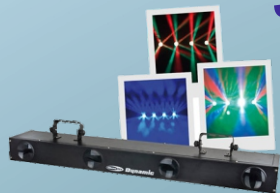

Enceinte Behringer

Behringer B112MP3

enceinte Lecteur MP3
 intégré avec port USB
 Puissance: 1000 Watt crête
 2x entrées micro et ligne
 avec pied

Behringer B112W

Enceinte Bluetooth active
 Puissance : 1000 Watt crête
 Entrée Micro / Ligne
 Transmission audio Bluetooth
 avec pied

***20 € l'enceinte le week-end**
***35 € la paire le week-end**

Jeux de lumière

Showtec dynamic led

Multifaisceaux à leds-
 Type barre dotée de 256 leds RGBWA
 4 facettes de projection- 42 programmes intégrés
 Effets large- Contrôle DMX ou musical

***15 € la journée**
***20€ le week-end**

BoomTone DJ - Blinder Beam

Double effet LED RGBW avec 5x 4 faisceaux
 Beam et 12 LED blanches de 1W
 pour un effet Strobe puissant !
 Idéal pour soires DJ, bars, soires privées...
 Télécommande IR incluse !